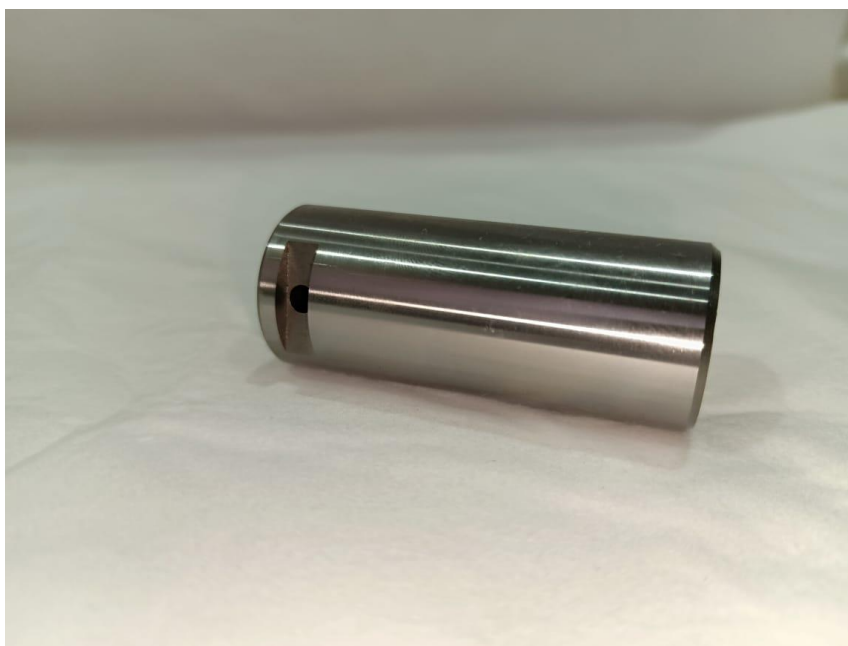

Уважаемые коллеги!

Предлагаем **из наличия палец сателлита 8.10.402**

НОВЫЙ, производства Вездеходного Завода УРАЛСПЕЦМАШ,

Возможно приобретение комплектующих. Вся продукция и производственные процессы сертифицированы по ГОСТ Р **ИСО 9001-2015** (ISO 9001:2015).